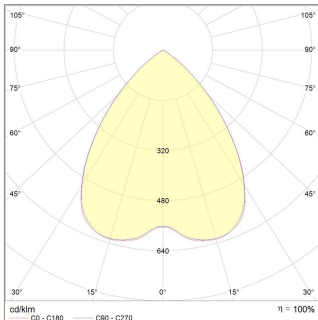

## Lichtverteilungskurve / Light distribution curve

## Technische Daten / Technical data

<b>Farbtemperatur</b> colour temperature	5000 K
<b>Nutzlichtstrom (lm)</b> useful luminous flux	11.500 lm
<b>Bemessungsnutzlichtstrom</b> rated useful luminous flux	11.500 lm
<b>Lumen pro Watt</b> luminous flux per watt	135 lm / W
<b>Leistungsaufnahme</b> power consumption	85,0 W
<b>Lebensdauer</b> lifetime	> 50.000 h [L80,B10]
<b>Farbwiedergabe CRI (Ra)</b> colour Rendering Index CRI (Ra)	> 83
<b>Nennabstrahlwinkel</b> nominal beam angle	80°
<b>Energieeffizienzklasse</b> energy efficiency class	A++
<b>Lichtstromstabilität</b> lumen maintenance	> 80 %
<b>Leistungsfaktor</b> power factor	> 0,95
<b>Schaltzyklen bis zum Ausfall</b> switching cycles before failure	> 500.000
<b>Betriebstemperatur</b> operating temperature	-30° bis +55°C
<b>Lagertemperatur</b> storing temperature	-30° bis +60°C
<b>Schutzart</b> protection class	IP65
<b>Material</b> material	Aluminium + PC